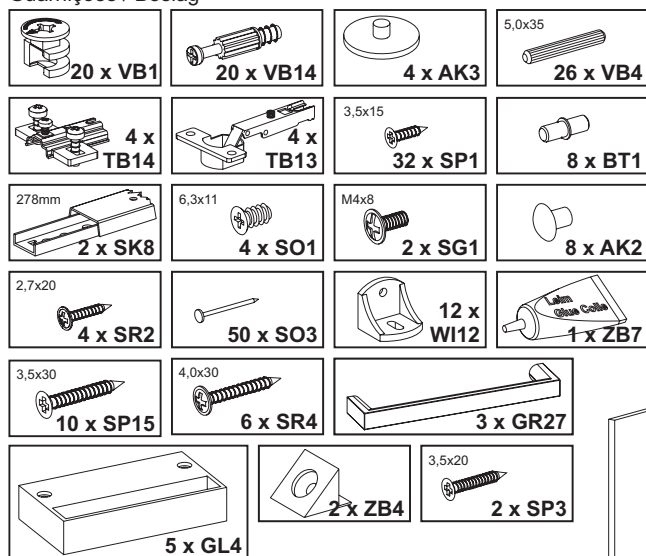

Montageanleitung
Assembly instruction
Instructions de montage
Instrucciones de montaje
Istruzioni per il montaggio
Руководство по монтажу
Instrukcja montażu
Montážní návod
Návod na montáž
Szerelési utasítás
Инструкция за монтаж
Kurulum Talimatları
Navodilo za montažo
Montagehandleiding
A s e n n u s o h j e
Upute o montaži
Instrucțiuni de montaj
Monteringsveiledning

إرشادات التركيب

Monteringsvejledning
Instruções de montagem
Monteringsanvisning

BRISTOL 6
Art.-Nr. 4020-006

Beschläge / Fittings / Ferrures pour meubles / Herrajes / Guarnizioni / Крепления / Okucia / Kování / Kovanie / Vasalások / обков / Parçaları / Okovje / Hang-en sluitwerk / Helat / Oblo-ge / Armături, balamale / Beslag / بعض التركيبات / Beslag / Guarnições / Beslag