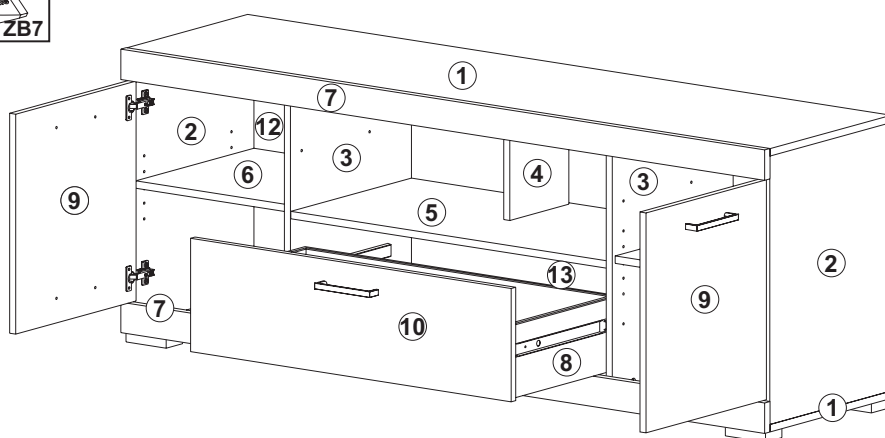

إرشادات التركيب

Monteringsvejledning
Instruções de montagem
Monteringsanvisning

BRISTOL 6
Art.-Nr. 4020-006

Beschläge / Fittings / Ferrures pour meubles / Herrajes / Guarnizioni / Крепления / Okucia / Kování / Kovanie / Vasalások / обков / Parçaları / Okovje / Hang-en sluitwerk / Helat / Oblo-ge / Armături, balamale / Beslag / بعض التركيبات / Beslag / Guarnições / Beslag