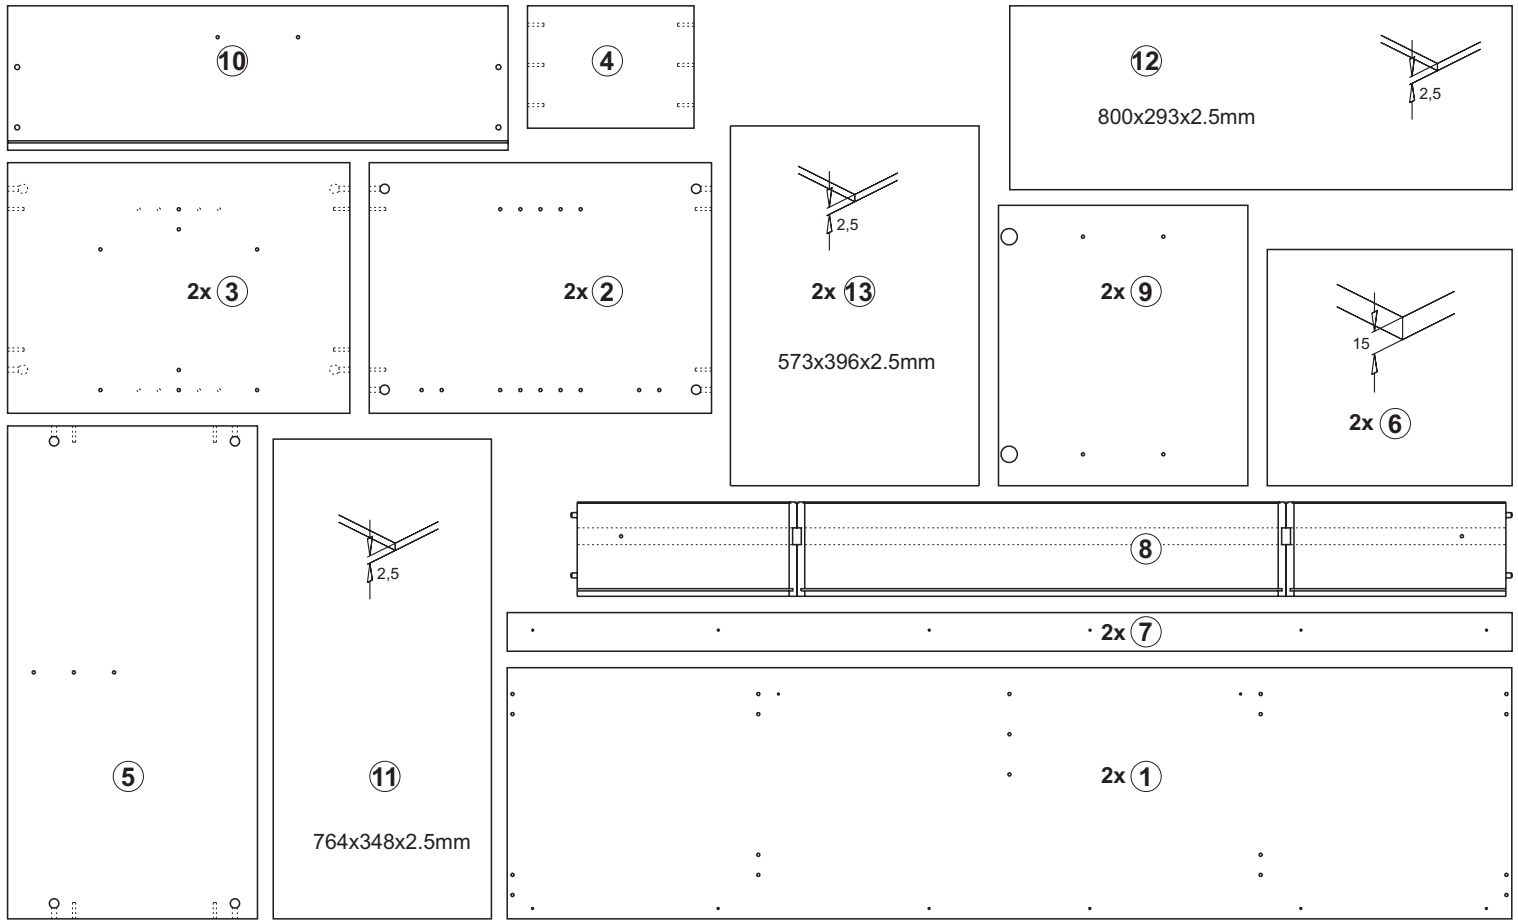

Teile / Article / Pièces / Piezas / Pezzi / части / Części / Díly / Diely / Alkatrészek / Детали / Parçalar / Dele / Onderdelen / Osat / Dijelovi / Piese / Deler / والتجهيزات / Dele / Peças / Delar