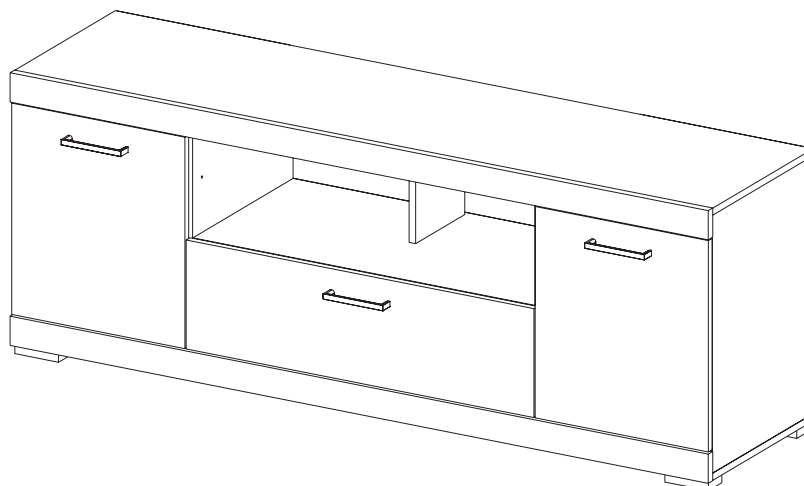

إرشادات التركيب

Monteringsvejledning
Instruções de montagem
Monteringsanvisning

BRISTOL 6
Art.-Nr. 4020-006

Beschläge / Fittings / Ferrures pour meubles / Herrajes / Guarnizioni / Крепления / Okucia / Kování / Kovanie / Vasalások / обков / Parçaları / Okovje / Hang-en sluitwerk / Helat / Oblo-ge / Armături, balamale / Beslag / بعض التركيبات / Beslag / Guarnições / Beslag