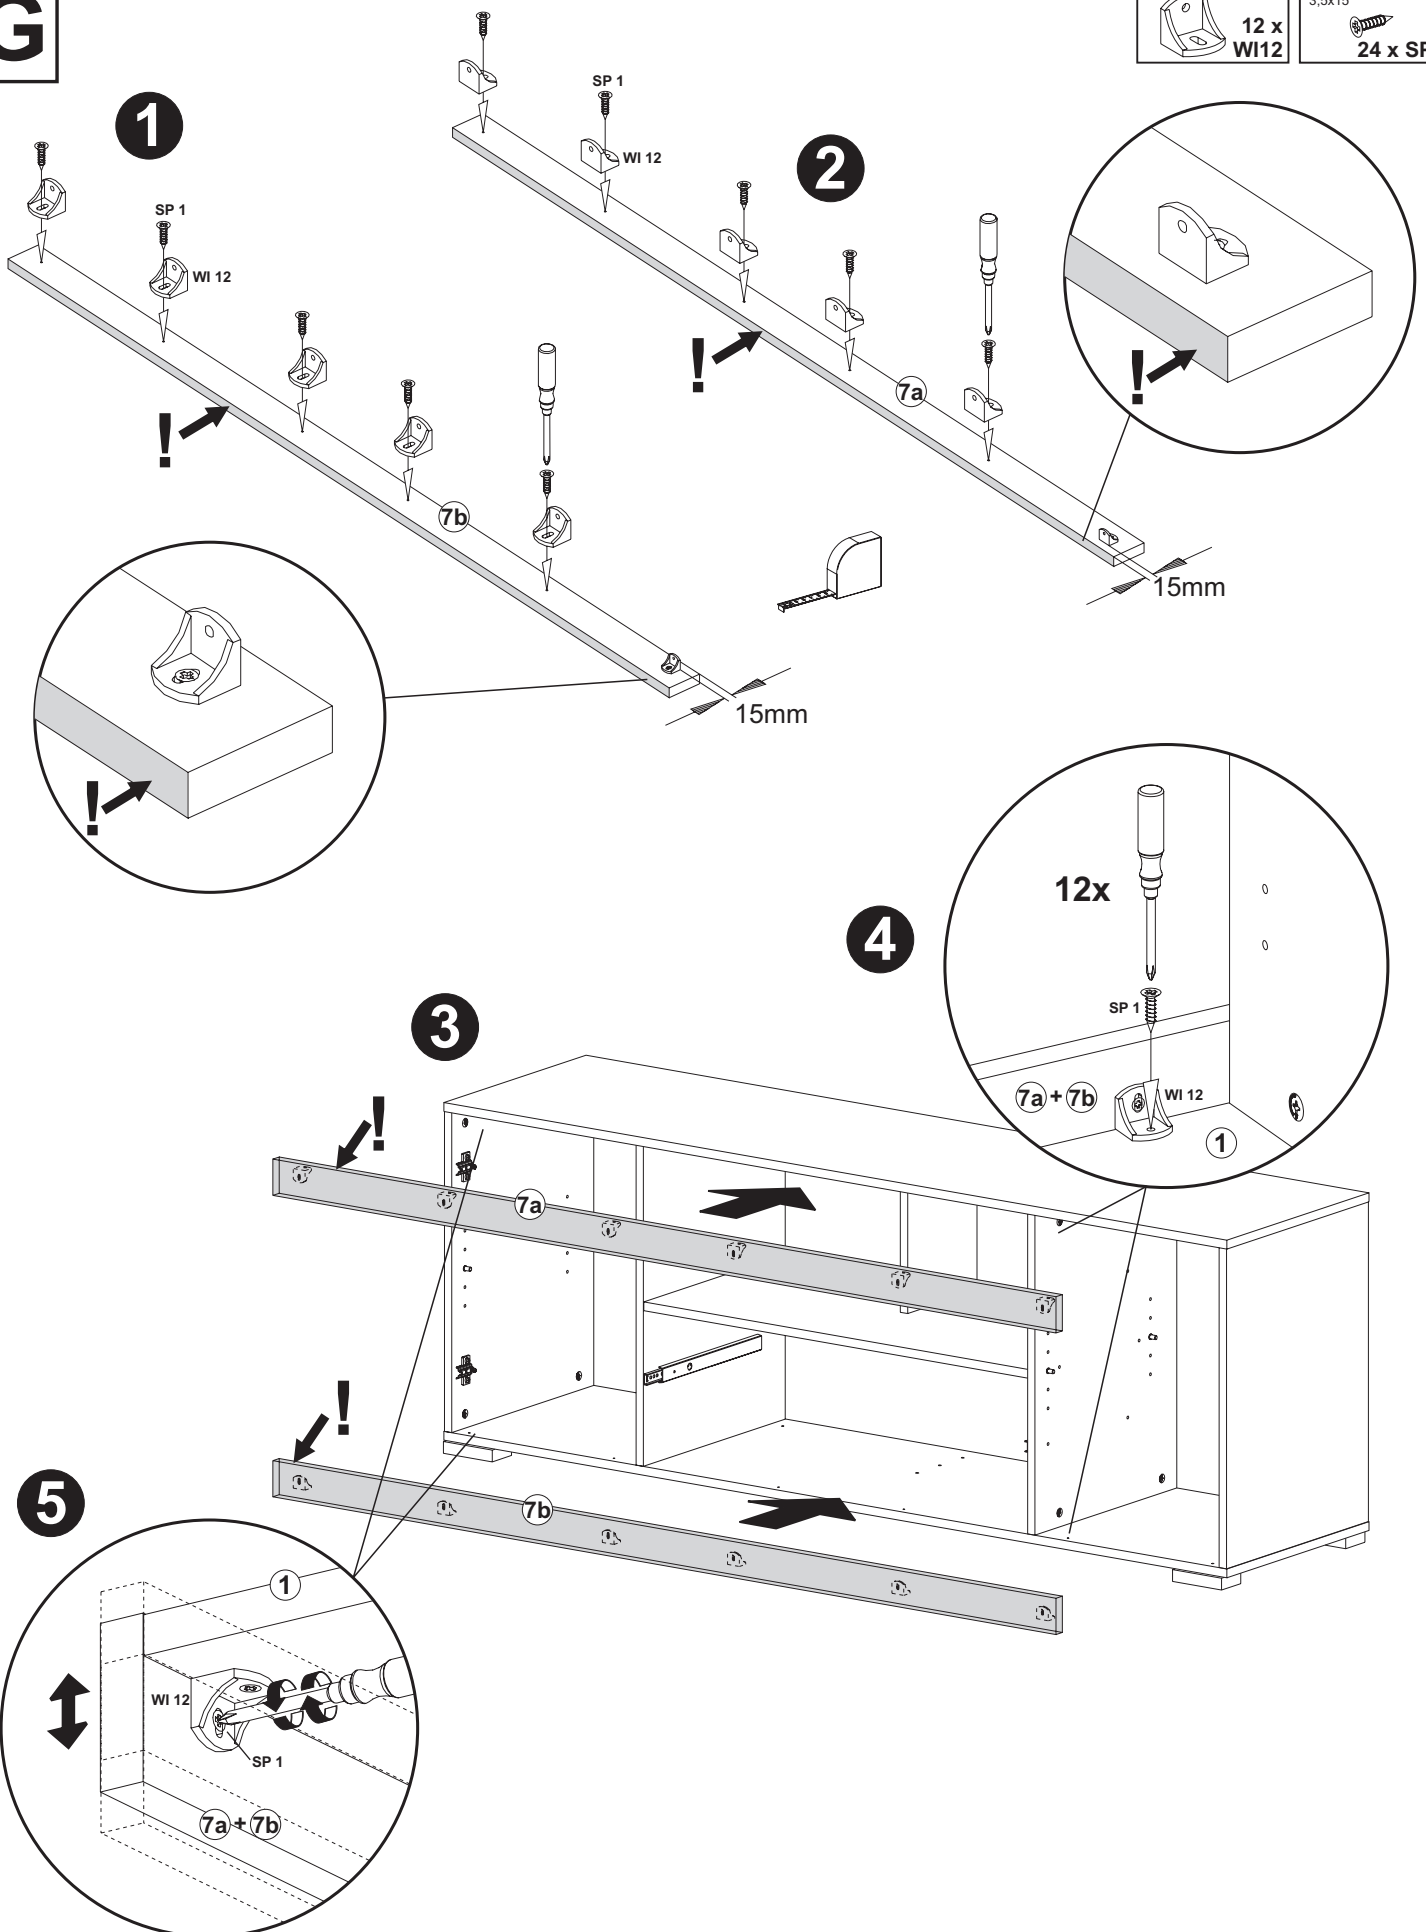

إرشادات التركيب

Monteringsvejledning
Instruções de montagem
Monteringsanvisning

BRISTOL 6
Art.-Nr. 4020-006

Beschläge / Fittings / Ferrures pour meubles / Herrajes / Guarnizioni / Крепления / Okucia / Kování / Kovanie / Vasalások / обков / Parçaları / Okovje / Hang-en sluitwerk / Helat / Oblo-ge / Armături, balamale / Beslag / بعض التركيبات / Beslag / Guarnições / Beslag

G

12 x WI12
24 x SP1
3,5x15

H

I

2x

J

3