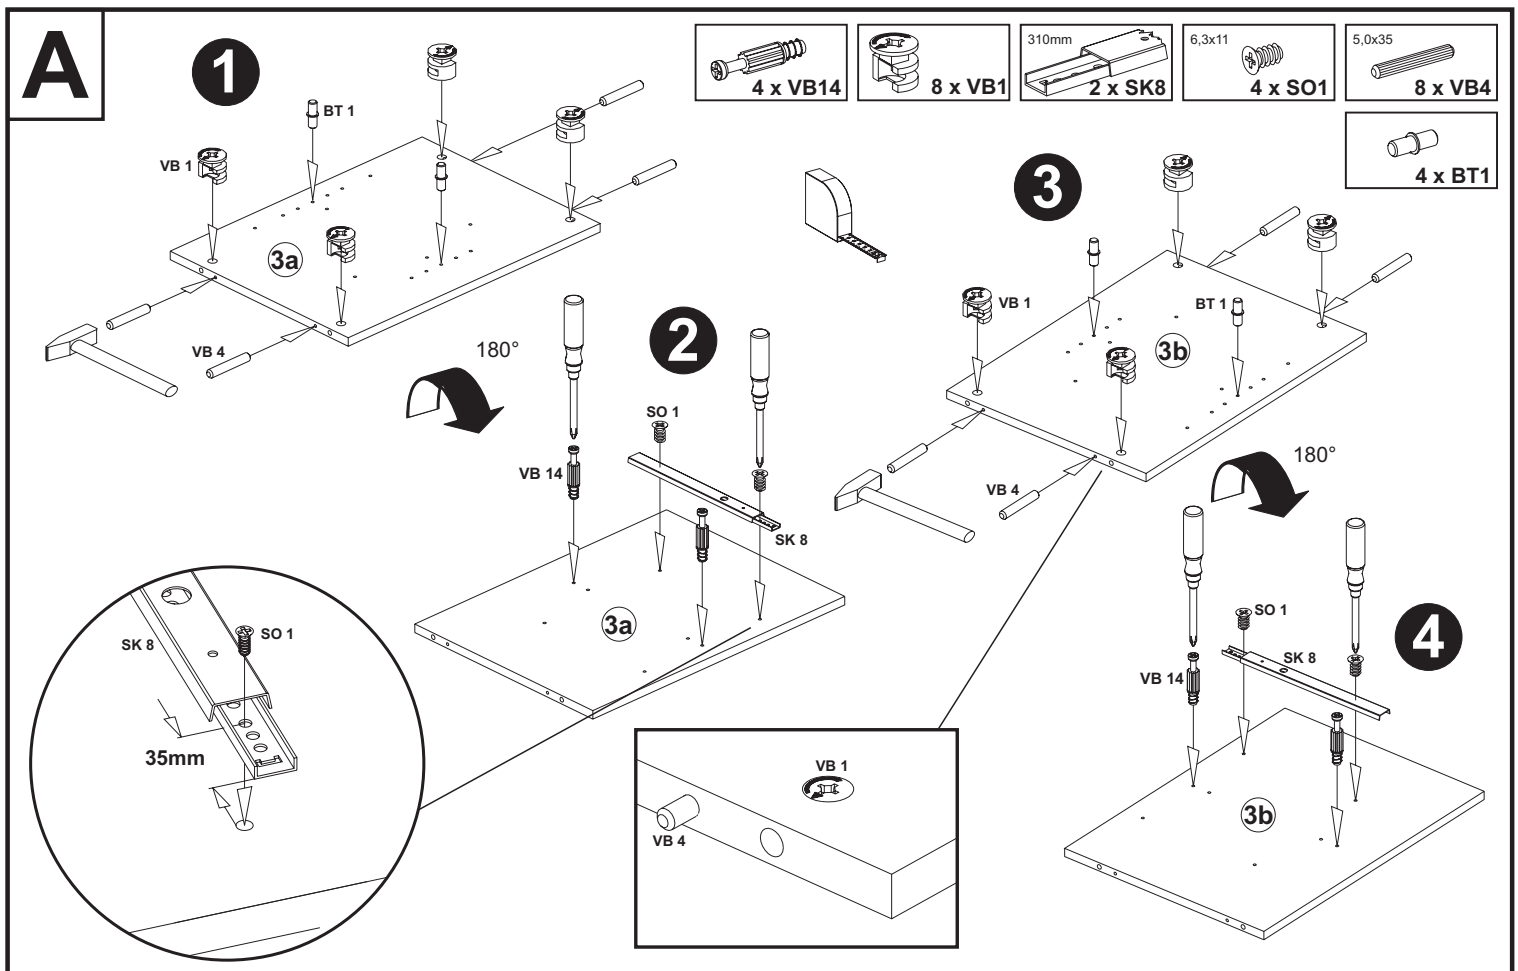

Teile / Article / Pièces / Piezas / Pezzi / части / Części / Díly / Diely / Alkatrészek / Детали / Parçalar / Dele / Onderdelen / Osat / Dijelovi / Piese / Deler / والتجهيزات / Dele / Peças / Delar